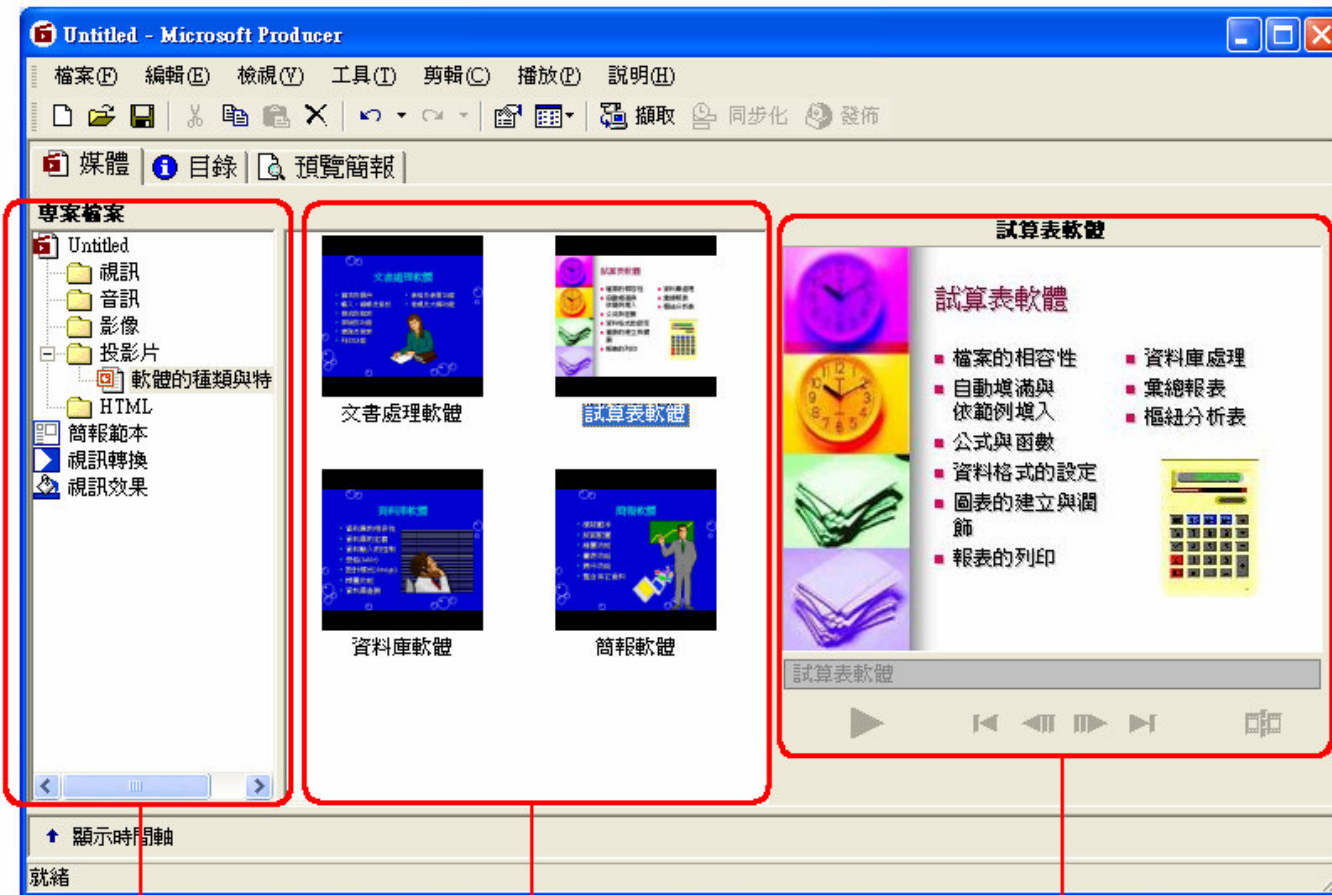

Microsoft Producer for PowerPoint 2002(簡稱Microsoft Producer) 是 Office XP 內含的PowerPoint 2002 的附加工具軟體

建立多媒體簡報

- 透過Microsoft Producer 我們可以抓取、同步聲音、視訊、投影片與其他媒體元素，然後在任何地方發佈這一多媒體簡報。這些簡報可以通過局域網或是Internet被裝有瀏覽器的任何電腦觀看。
- Microsoft Producer可以安裝在Windows 2000 或Windows XP作業系統之下，但必須事先安裝Microsoft Office XP；由Microsoft Producer建立的簡報檔可以通過任何裝有Internet Explorer 5.0或更高版本的PC查看。

了解Producer的操作介面

媒體標籤

樹狀目錄控制台

內容控制台

監視器

時間軸

新增時間軸對齊點
放大時間軸
縮小時間軸
倒轉
播放

The screenshot displays a video editing software interface. At the top, a timeline shows time markers from 00:00 to 00:05:00. Below the timeline, there are several tracks: 視訊① (Video 1), 轉換(R) (Transition), 音訊① (Audio 1), 投影片(S) (Slide), and 音訊2(2) (Audio 2). The 投影片(S) track contains two clips: 文書處理軟體 (Word Processing Software) and 試算表軟體 (Spreadsheet Software). On the left side, there are five control buttons: a plus sign in a square (Add alignment point), a magnifying glass with a plus sign (Zoom in), a magnifying glass with a minus sign (Zoom out), a double left arrow (Reverse), and a right arrow (Play). Red lines connect these buttons to their respective labels above them. At the bottom left, there is a button labeled 隱藏時間軸 (Hide timeline).